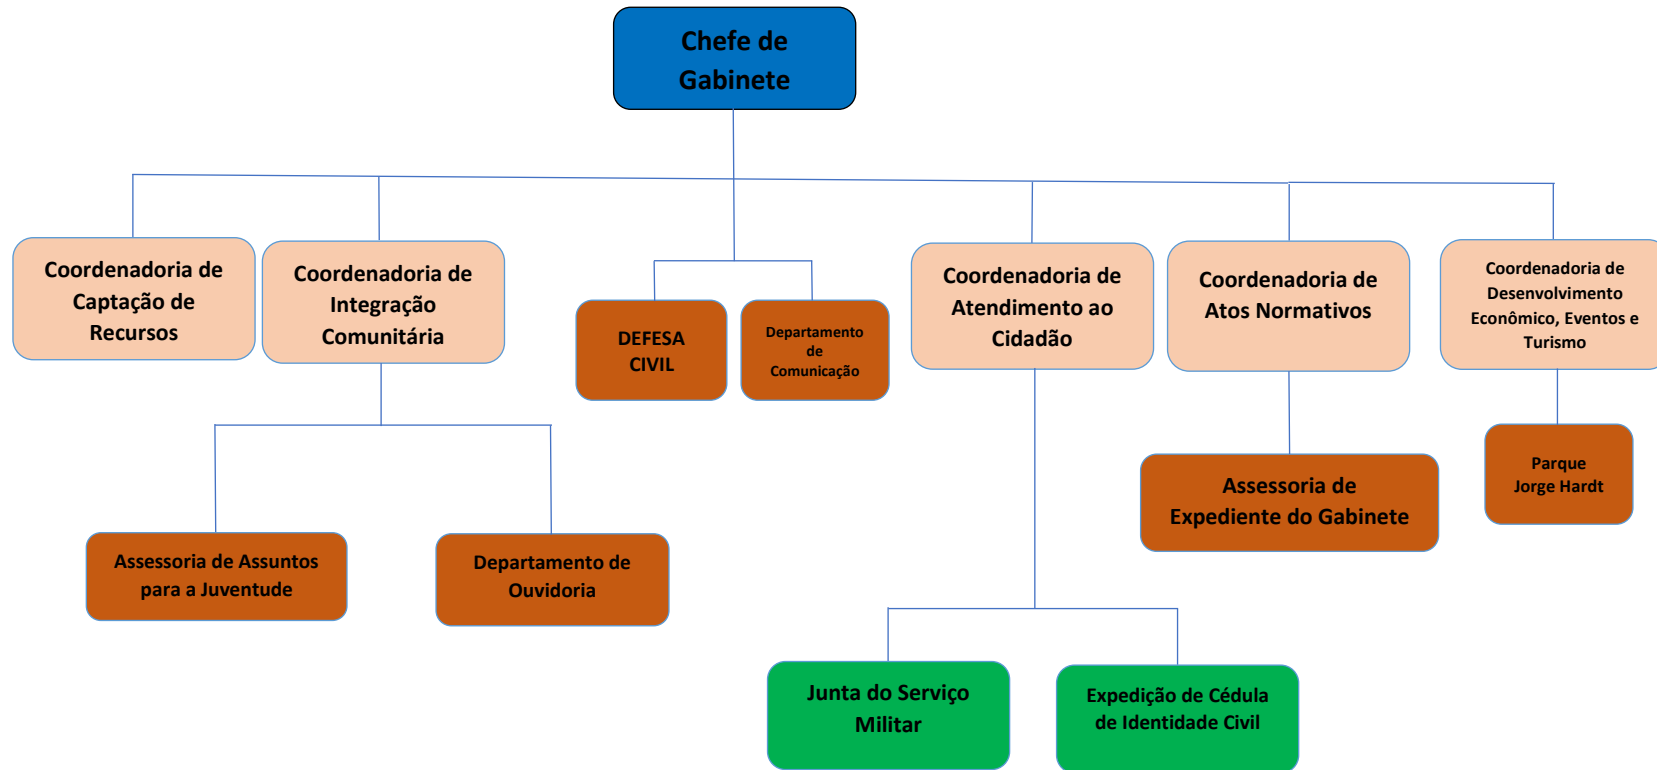

ANEXO I - A

ESTRUTURA ADMINISTRATIVA DO MUNICÍPIO DE INDAIAL (Art. 1º, incisos I à VI)

INDAPREV (Red box)

Órgãos Colegiados Deliberativos e de Aconselhamento (Yellow box)

- Órgãos de Assessoramento Superior
- Unidade Administrativa de Atividade Meio
- Unidade Administrativa de Atividade Fim
- Entidades da Administração Municipal Indireta
- Órgãos de Colaboração com Outras Esferas do Governo
- Órgãos Colegiados

ANEXO I - B

ESTRUTURA ADMINISTRATIVA DO MUNICÍPIO DE INDAIAL (Art. 2º, §2º)

DO GABINETE

ANEXO I - C

ESTRUTURA ADMINISTRATIVA DO MUNICÍPIO DE INDAIAL (Art. 4º, §1º)

DA PROCURADORIA

ANEXO I - D

**ESTRUTURA ADMINISTRATIVA DO MUNICÍPIO DE INDAIAL (Art. 6º, §2º)
DA SECRETARIA MUNICIPAL DE ADMINISTRAÇÃO E FINANÇAS**

ANEXO I - E
ESTRUTURA ADMINISTRATIVA DO MUNICÍPIO DE INDAIAL (Art. 7º, §1º)
DA SECRETARIA MUNICIPAL DE EDUCAÇÃO

ANEXO I - F

ESTRUTURA ADMINISTRATIVA DO MUNICÍPIO DE INDAIAL (Art. 8º, §2º)

DA SECRETARIA MUNICIPAL DE OBRAS

ANEXO I - G

**ESTRUTURA ADMINISTRATIVA DO MUNICÍPIO DE INDAIAL (Art. 9º, §2º)
DA SECRETARIA MUNICIPAL DE AGRICULTURA**

ANEXO I - H

ESTRUTURA ADMINISTRATIVA DO MUNICÍPIO DE INDAIAL (Art. 10º, §2º)

DA SECRETARIA MUNICIPAL DE SAÚDE