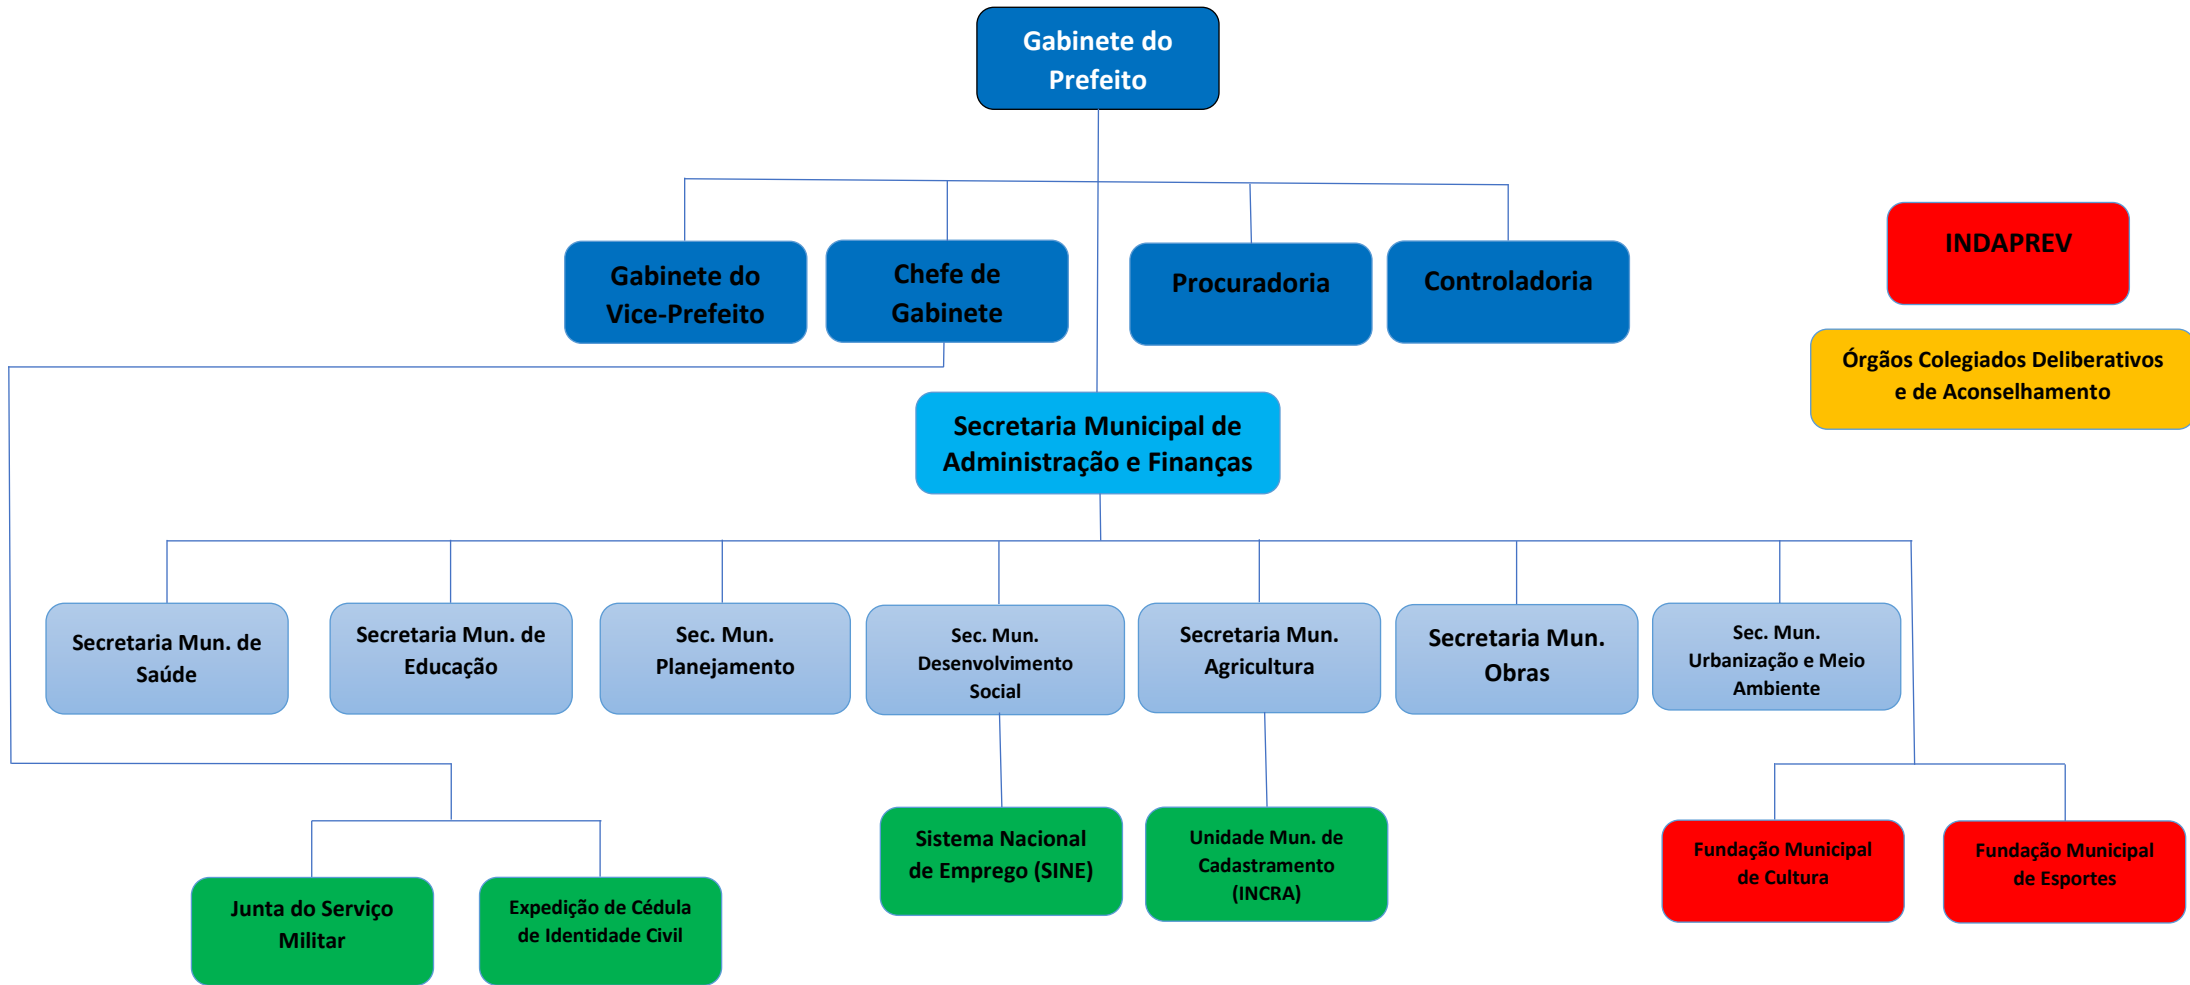

ANEXO I - A

ESTRUTURA ADMINISTRATIVA DO MUNICÍPIO DE INDAIAL (Art. 1º, incisos I à VI)

INDAPREV (Red box)

Órgãos Colegiados Deliberativos e de Aconselhamento (Yellow box)

- Órgãos de Assessoramento Superior
- Unidade Administrativa de Atividade Meio
- Unidade Administrativa de Atividade Fim
- Entidades da Administração Municipal Indireta
- Órgãos de Colaboração com Outras Esferas do Governo
- Órgãos Colegiados

ANEXO I - B

ESTRUTURA ADMINISTRATIVA DO MUNICÍPIO DE INDAIAL (Art. 2º, §2º)

DO GABINETE

ANEXO I - C

ESTRUTURA ADMINISTRATIVA DO MUNICÍPIO DE INDAIAL (Art. 4º, §1º)

DA PROCURADORIA

ANEXO I - D

**ESTRUTURA ADMINISTRATIVA DO MUNICÍPIO DE INDAIAL (Art. 6º, §2º)
DA SECRETARIA MUNICIPAL DE ADMINISTRAÇÃO E FINANÇAS**

ANEXO I - E
ESTRUTURA ADMINISTRATIVA DO MUNICÍPIO DE INDAIAL (Art. 7º, §1º)
DA SECRETARIA MUNICIPAL DE EDUCAÇÃO

ANEXO I - F

ESTRUTURA ADMINISTRATIVA DO MUNICÍPIO DE INDAIAL (Art. 8º, §2º)

DA SECRETARIA MUNICIPAL DE OBRAS

ANEXO I - G

**ESTRUTURA ADMINISTRATIVA DO MUNICÍPIO DE INDAIAL (Art. 9º, §2º)
DA SECRETARIA MUNICIPAL DE AGRICULTURA**

ANEXO I - H

ESTRUTURA ADMINISTRATIVA DO MUNICÍPIO DE INDAIAL (Art. 10º, §2º)

DA SECRETARIA MUNICIPAL DE SAÚDE